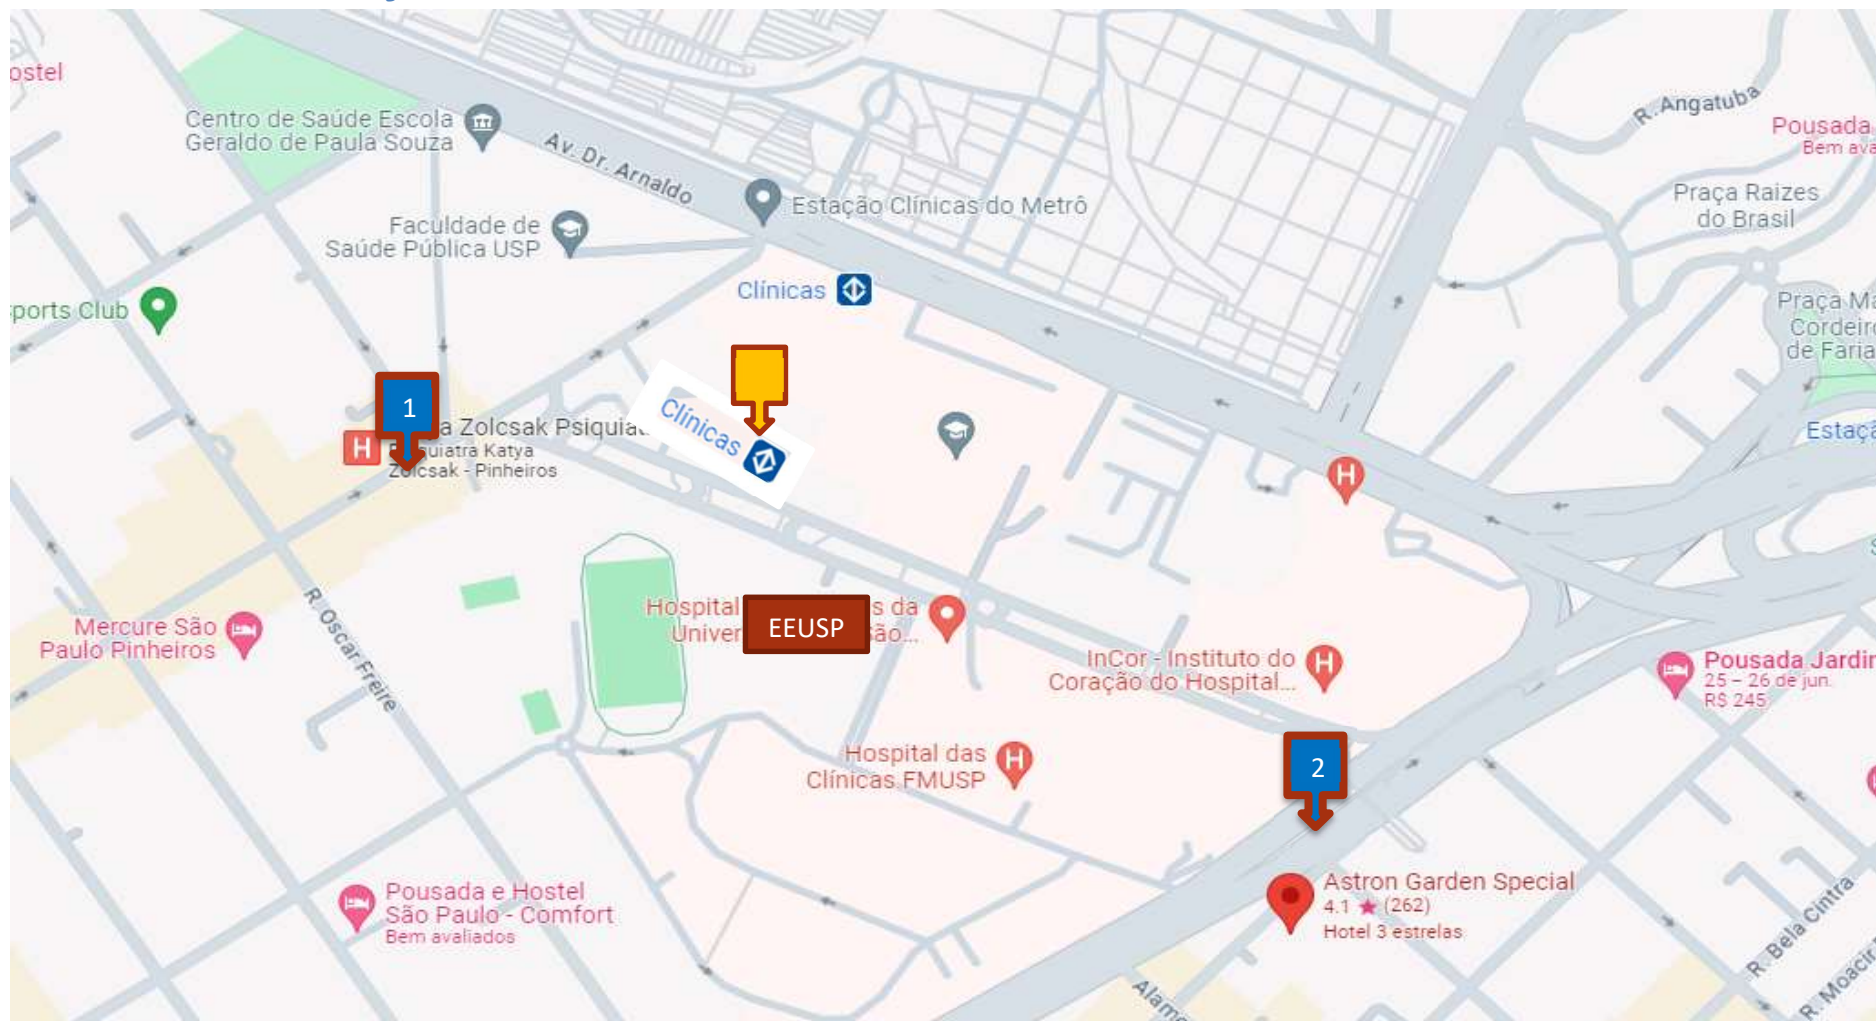

INFORMAÇÕES DE APOIO AOS PARTICIPANTES RELATIVAS A HOSPEDAGEM.

LEGENDAS:

HOSPEDAGENS

LOCAL DO EVENTO

EEUSP

INFORMAÇÕES DE APOIO AOS PARTICIPANTES RELATIVAS A TRANSPORTE PÚBLICO.

LEGENDAS:

Metrô Clínicas - Linha Azul – Saída para a Rua Dr. Enéas Carvalho de Aguiar

SPTrans acesso pela Rua Teodoro Sampaio

SPTrans acesso pela Avenida Rebouças

INFORMAÇÕES DE APOIO AOS PARTICIPANTES RELATIVAS A HOSPEDAGEM.

Estabelecimento	Endereço	Distância até a EEUSP	Valores (R\$/ \$)	Contato	Informações adicionais
1 - Astron Garden Special	R. Dr. Melo Alves, 55 - Jardins, São Paulo	600m	- Diária individual: 300 55,94 - Diária para 2 pessoas: 340 63,40	Sr. Marcelo Tel: (11) 3088-6822	Para reservar enviar e-mail: Gardem.recepcao@gmail.com Locais próximos para café da manhã: Padaria Juliete; Padaria Dengosa.
2 - Don Valente Pousada	R. Capote Valente, 696 - Pinheiros, São Paulo	650 m	- Diária suíte individual: 175 32,54 - Diária suíte dupla: 190 35,33	Sr. Marcelo Tel: (11) 98655-6215	Disponibiliza cozinha compartilhada e frigobar nos quartos.
3 - Pousada e Hostel São Paulo	R. Cristiano Viana, 448 - Pinheiros, São Paulo	950m	<ul style="list-style-type: none"> • Preço para 3 diárias: - Quarto simples individual (banheiro externo): 420 78,11 - Suíte individual: 510 94,84 - Suíte dupla simples: 510 94,84 - Suíte standart dupla: 570 106,00 	Tel: (11) 3062-8850 Whatsapp: +55 11 95797-7368	Reservas: https://pousadaehostelsaopaulo.com.br/ ** Todas com Wifi e frigobar ** Idiomas: Português, inglês e espanhol