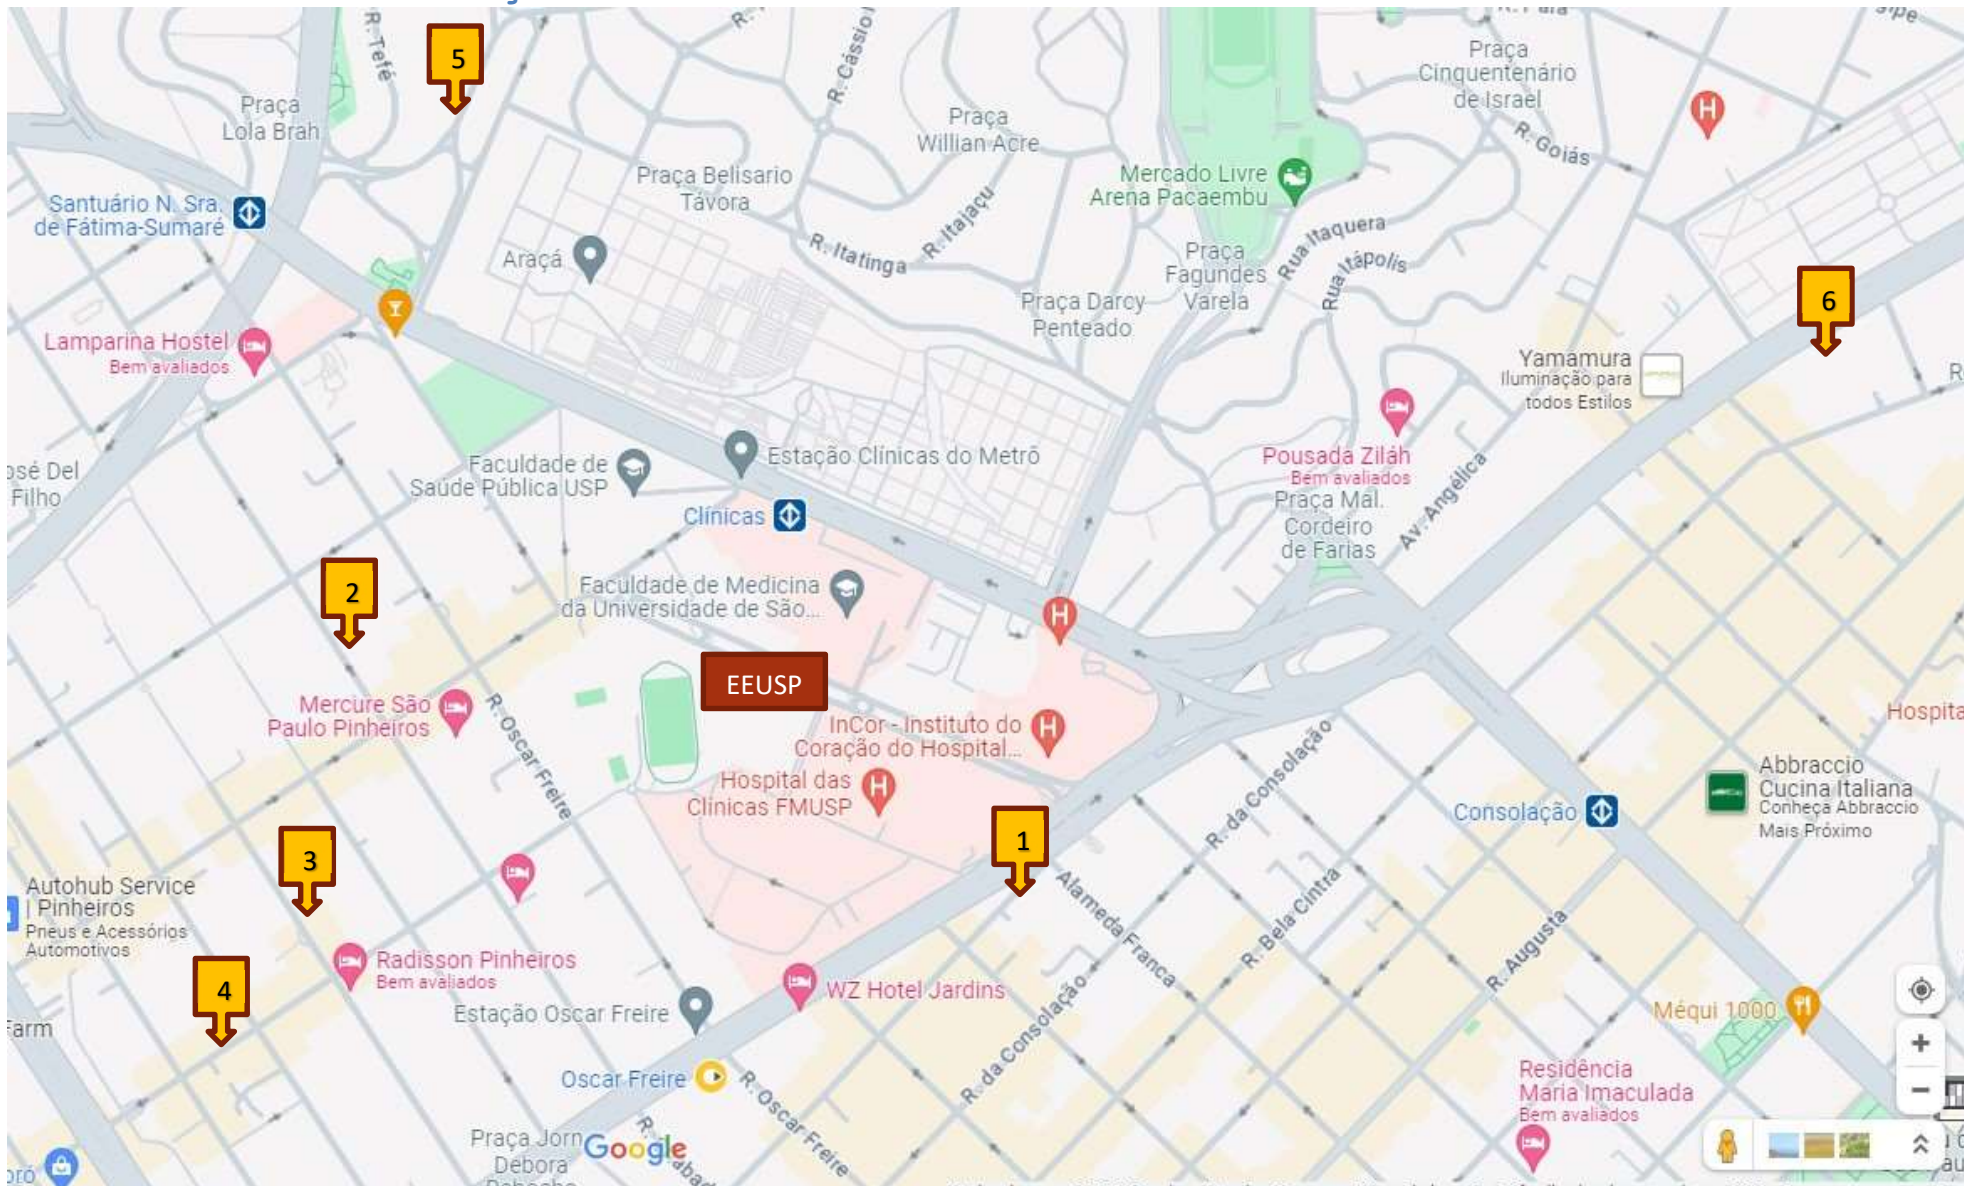

INFORMAÇÕES DE APOIO AOS PARTICIPANTES RELATIVAS A HOSPEDAGEM.

LEGENDAS:

HOSPEDAGENS

LOCAL DO EVENTO

EEUSP

INFORMAÇÕES DE APOIO AOS PARTICIPANTES RELATIVAS A TRANSPORTE PÚBLICO.

LEGENDAS:

Metrô Clínicas - Linha Azul – Saída para a Rua Dr. Enéas Carvalho de Aguiar

SPTrans acesso pela Rua Teodoro Sampaio

SPTrans acesso pela Avenida Rebouças

INFORMAÇÕES DE APOIO AOS PARTICIPANTES RELATIVAS A HOSPEDAGEM.

Estabelecimento	Endereço	Distância até a EEUSP	Valores (R\$/ \$)	Contato	Informações adicionais
1 - Astron Garden Special	R. Dr. Melo Alves, 55 - Jardins, São Paulo	600m	- Diária individual: 300 55,94 - Diária para 2 pessoas: 340 63,40	Sr. Marcelo Tel: (11) 3088-6822	Para reservar enviar e-mail: Gardem.recepcao@gmail.com Locais próximos para café da manhã: Padaria Juliete; Padaria Dengosa.
2 - Don Valente Pousada	R. Capote Valente, 696 - Pinheiros, São Paulo	650 m	- Diária suíte individual: 175 32,54 - Diária suíte dupla: 190 35,33	Sr. Marcelo Tel: (11) 98655-6215	Disponibiliza cozinha compartilhada e frigobar nos quartos.
3 - Pousada e Hostel São Paulo	R. Cristiano Viana, 448 - Pinheiros, São Paulo	950m	<ul style="list-style-type: none"> • Preço para 3 diárias: - Quarto simples individual (banheiro externo): 420 78,11 - Suíte individual: 510 94,84 - Suíte dupla simples: 510 94,84 - Suíte standart dupla: 570 106,00 	Tel: (11) 3062-8850 Whatsapp: +55 11 95797-7368	Reservas: https://pousadaehostelsaopaulo.com.br/ ** Todas com Wifi e frigobar ** Idiomas: Português, inglês e espanhol